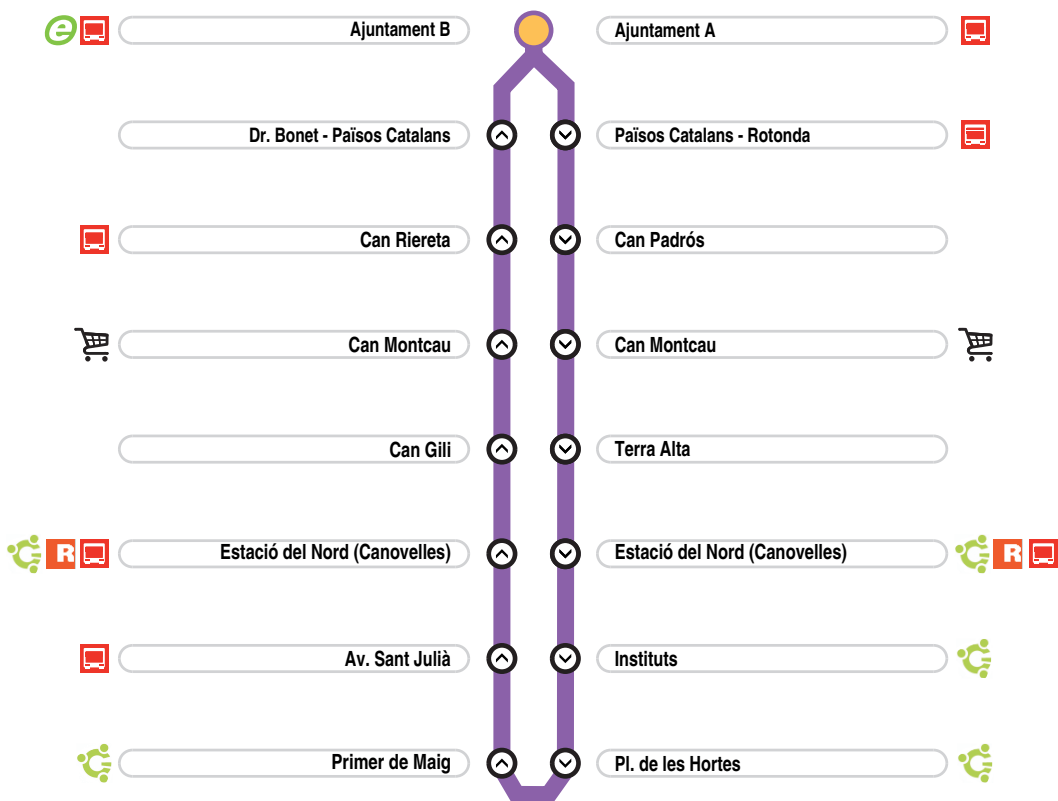

A7 Lliçà > Can Montcau > Granollers Congost

 Parc Comercial Can Montcau

 Transports públics de la Generalitat de Catalunya

 Bus exprés e7

 TransGran

Ajuntament B	8.45	9.45	10.45	11.45	12.45	13.45	15.45	16.45	17.45	18.45	19.45	20.45	21.45	22.45	23.45
P. Catalans-Rotonda	8.46	9.46	10.46	11.46	12.46	13.46	15.46	16.46	17.46	18.46	19.46	20.46	21.46	22.46	23.46
Can Padrós	8.48	9.48	10.48	11.48	12.48	13.48	15.48	16.48	17.48	18.48	19.48	20.48	21.48	22.48	23.48
Can Montcau	8.51	9.51	10.51	11.51	12.51	13.51	15.51	16.51	17.51	18.51	19.51	20.51	21.51	22.51	23.51
Terra Alta	8.55	9.55	10.55	11.55	12.55	13.55	15.55	16.55	17.55	18.55	19.55	20.55	21.55	22.55	23.55
Estació del Nord	8.57	9.57	10.57	11.57	12.57	13.57	15.57	16.57	17.57	18.57	19.57	20.57	21.57	22.57	23.57
Instituts	8.59	9.59	10.59	11.59	12.59	13.59	15.59	16.59	17.59	18.59	19.59	20.59	21.59	22.59	23.59
Pl. de les Hortes	9.01	10.01	11.01	12.01	13.01	14.01	16.01	17.01	18.01	19.01	20.01	21.01	22.01	23.01	00.01
Primer de Maig	9.03	10.03	11.03	12.03	13.03	14.03	16.03	17.03	18.03	19.03	20.03	21.03	22.03	23.03	00.03
Av. Sant Julià	9.05	10.05	11.05	12.05	13.05	14.05	16.05	17.05	18.05	19.05	20.05	21.05	22.05	23.05	00.05
Estació del Nord	9.10	10.10	11.10	12.10	13.10	14.10	16.10	17.10	18.10	19.10	20.10	21.10	22.10	23.10	00.10
Can Gili	9.12	10.12	11.12	12.12	13.12	14.12	16.12	17.12	18.12	19.12	20.12	21.12	22.12	23.12	00.12
Can Montcau	9.16	10.16	11.16	12.16	13.16	14.16	16.16	17.16	18.16	19.16	20.16	21.16	22.16	23.16	00.16
Can Riereta	9.19	10.19	11.19	12.19	13.19	14.19	16.19	17.19	18.19	19.19	20.19	21.19	22.19	23.19	00.19
Dr. Bonet	9.21	10.21	11.21	12.21	13.21	14.21	16.21	17.21	18.21	19.21	20.21	21.21	22.21	23.21	00.21
Ajuntament A	9.23	10.23	11.23	12.23	13.23	14.23	16.23	17.23	18.23	19.23	20.23	21.23	22.23	23.23	00.23

Aquestes expedicions només funcionen el divendres

La línia A7 també funcionarà els dies feiners del mes d'agost